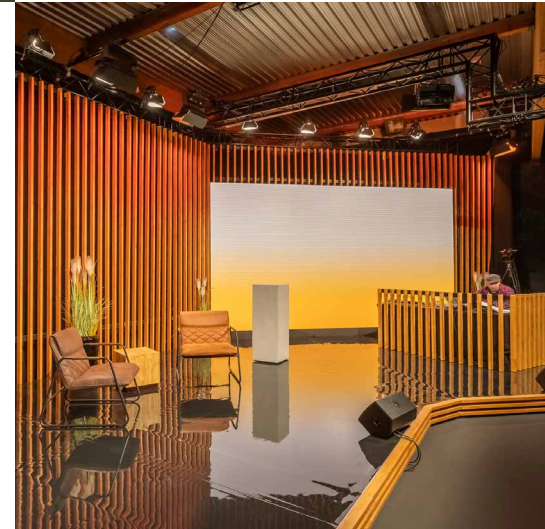

Das NELSON LAB ist unser Premium Streaming Studio und begeistert mit seinem dekorativen Hintergrund auf 10×5 Metern Spielfläche.

Dieser zeichnet sich nicht nur durch moderne Holzelemente, sondern vor allem durch die große LED-Wand aus.

Diese ermöglicht Videoeinspielungen auf 5×3 Metern in Full-HD-Auflösung.