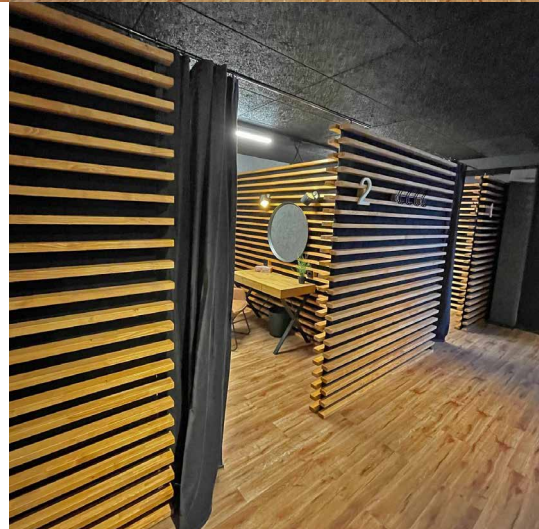

SOCIAL LAB

Backstage für
konzentriertes
Vorbereiten

streamlabstudios.de

Unser SOCIAL LAB ist der Ort wo Sie sich vor, während und nach dem Stream in einem angenehmen Ambiente aufhalten können.

- + abgetrennte Arbeitsplätze und Internetanschluss
- + Kaffeeküche und Sitzbereich
- + Optional auch mit Catering

Die Nutzung des SOCIAL LAB ist bei der Buchung des NELSON und CUBE LABS inklusive.

Ausstattung

- + Küchenzeile mit Waschbecken und Hochkühlschrank
- + Diverse Tische und Stühle sowie Hochtische mit Hockern
- + Buffet- / Konferenztisch
- + Unisex-Toilette
- + 2 Garderobenräume
- + Gemütliche Sitzecke mit TV (Live Bild des Streams)