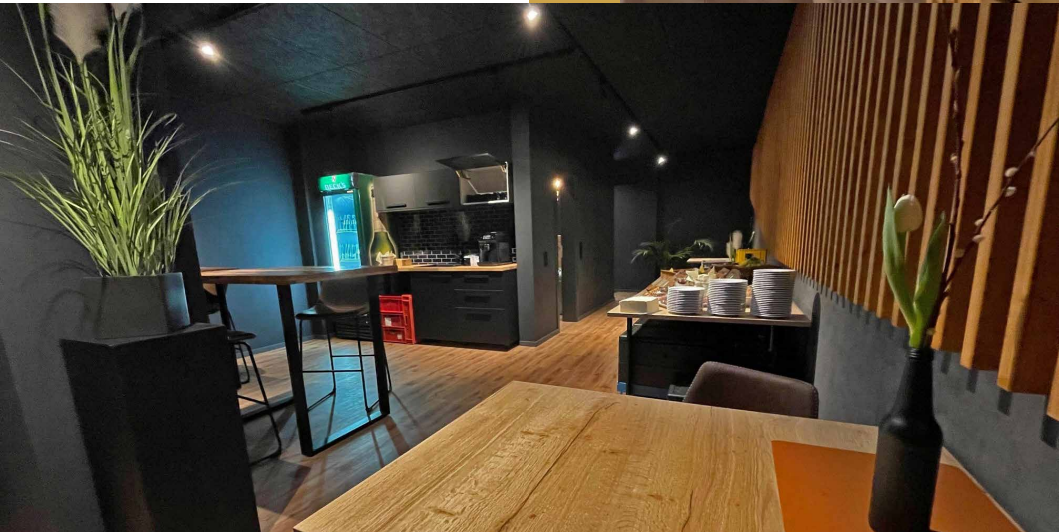

SOCIAL LAB

Backstage für
konzentriertes
Vorbereiten

streamlabstudios.de

Unser SOCIAL LAB ist der Ort wo Sie sich vor, während und nach dem Stream in einem angenehmen Ambiente aufhalten können.

- + abgetrennte Arbeitsplätze und Internetanschluss
- + Kaffeeküche und Sitzbereich
- + Optional auch mit Catering

Die Nutzung des SOCIAL LAB ist bei der Buchung des NELSON und CUBE LABS inklusive.

Ausstattung

- + Küchenzeile mit Waschbecken und Hochkühlschrank
- + Diverse Tische und Stühle sowie Hochtische mit Hockern
- + Buffet- / Konferenztisch
- + Unisex-Toilette
- + 2 Garderobenräume
- + Gemütliche Sitzecke mit TV (Live Bild des Streams)